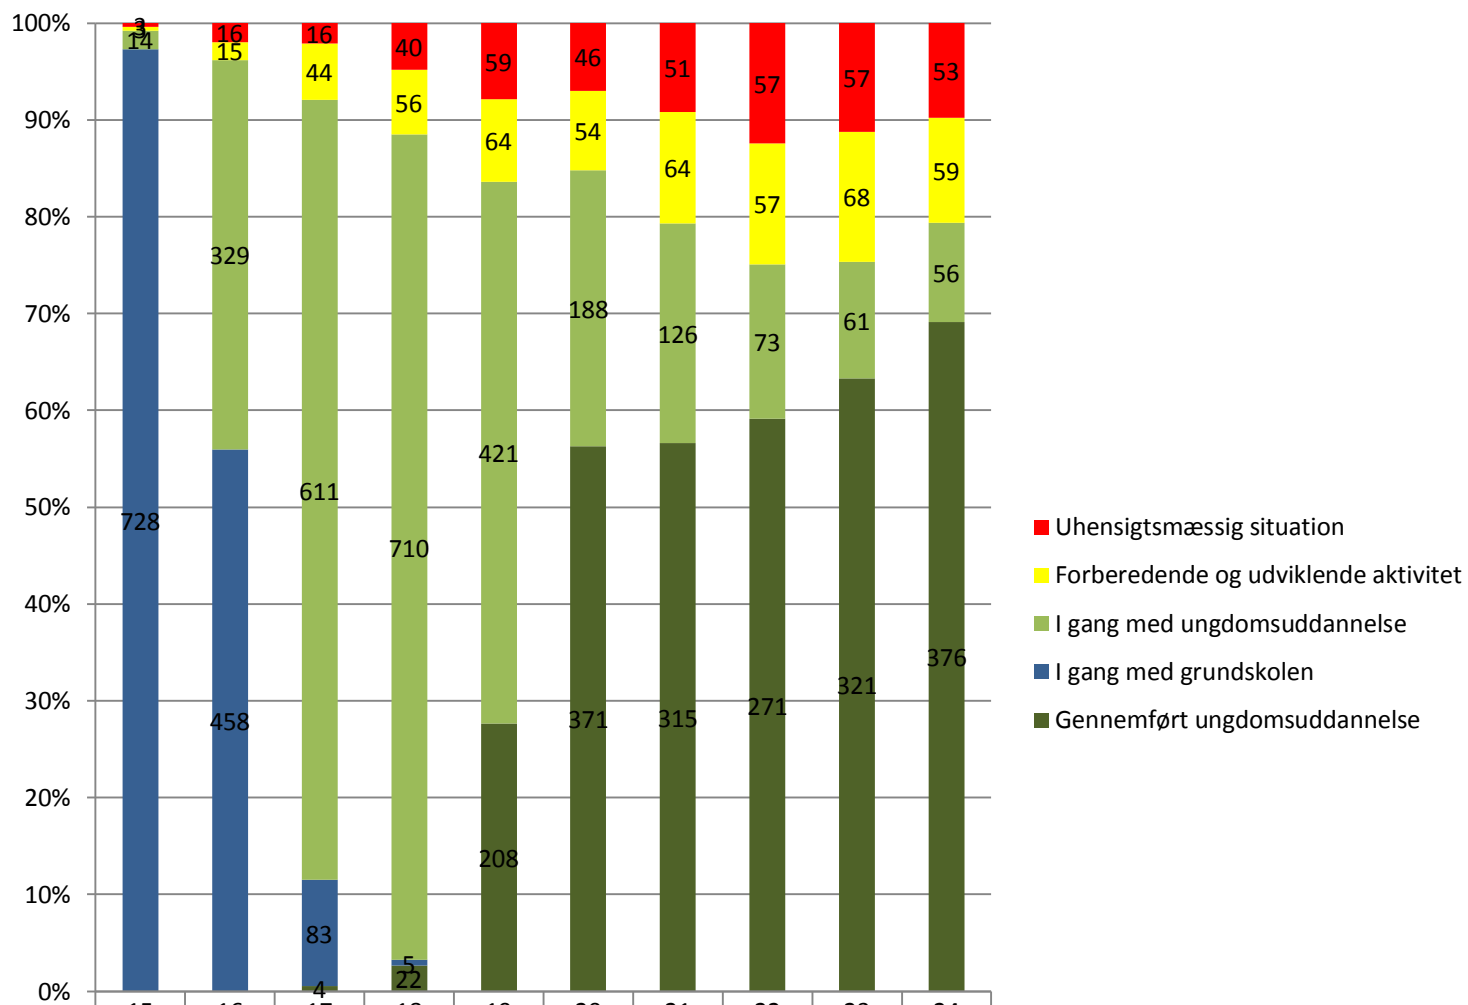

Uddannelsesbarometret November 2018 - Vist i antal på årgangene

	15	16	17	18	19	20	21	22	23	24
■ Uhensigtsmæssig situation	3	16	16	40	59	46	51	57	57	53
■ Forberedende og udviklende aktivitet	3	15	44	56	64	54	64	57	68	59
■ I gang med ungdomsuddannelse	14	329	611	710	421	188	126	73	61	56
■ I gang med grundskolen	728	458	83	5						
■ Gennemført ungdomsuddannelse			4	22	208	371	315	271	321	376